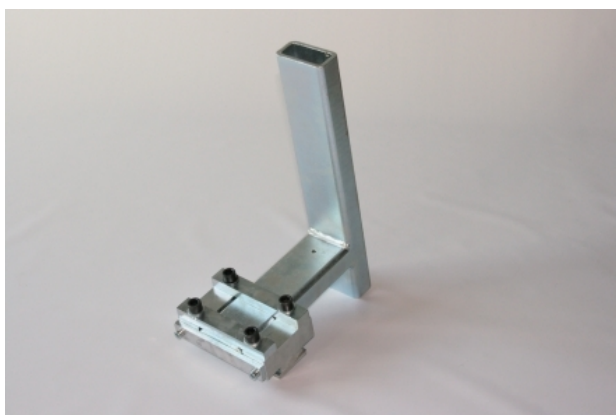

MSH-EQUIPMENT

POWERED BY **AAG** EQUIPMENT

Adam Smithweg 1
1689 ZW Zwaag
Tel.: 0228 56 11 00
info@msh-equipment.nl
www.msh-equipment.nl

UN B-70 - UNO LINER ZETBEEN

Technische gegevens

Merk	: Uno Liner
Uitvoering	: staal, verzinkt
Hoogte	: 343 mm
Lengte	: 500 mm
Gewicht	: 21,5 kg

Voordelen

- In hoogte verstelbaar
- Naar binnen en naar buiten te plaatsen
- Toepasbaar voor ieder type auto
- Auto snel opspannen zonder gebruik wielbokken

Uno Liner B-70 in hoogte verstelbaar zetbeen.

Dit zetbeen is in hoogte verstelbaar. In het bankframe wordt de houder geplaatst waar het zetbeen in komt.

Het zetbeen kan met de lange kant naar binnen of buiten geplaatst worden waardoor er meer ruimte is om een opspanklem te plaatsen.

Heel handig is dat de bodemplaat van de houder los geschroefd kan worden. Het zetbeen kan dan helemaal naar beneden. U kunt nu, zonder gebruik te maken van de wielbokken, heel snel een auto opspannen.